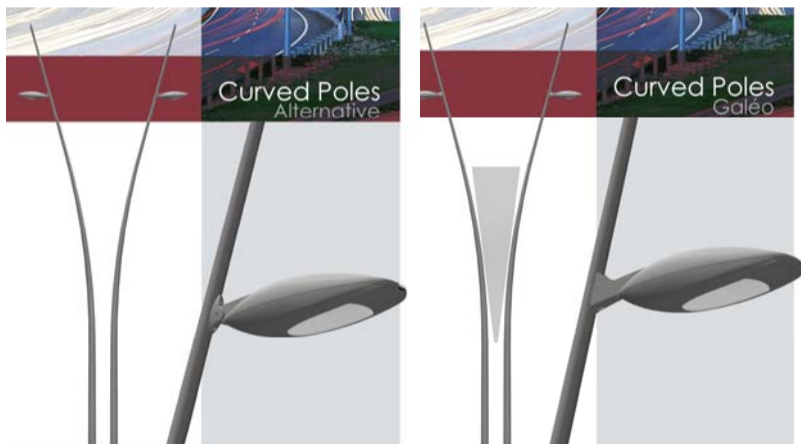

Nové trendy v oblasti stožárů pouličního osvětlení

Stav stožárů veřejného osvětlení je všeobecně známý a pokud v minulosti obce přistupovaly k výměnám stožárů, jednalo se ve většině případů o náhrady za co nejlevnější varianty existující na trhu. Na estetiku takového počínání nebyl brán zřetel. Osvětlení bylo do značné míry vnímáno jako nutné zlo, které stojí spoustu provozních prostředků.

Dnes je však znát výrazný posun od této velmi krátkozraké strategie. Při návrhu obnovy veřejného osvětlení je již do značné míry kladen důraz na **estetické propojení celého světelného bodu – svítidlo + výložník + stožár** s okolím a navíc musí všechny části světelného bodu vykazovat jednotný vizuální soulad. Mělo by být na první pohled zřejmé, že se jedná o jednotný neoddělitelný celek a ne o tři k sobě nepasující části.

Velmi atraktivní design poskytují především kónické stožáry s kruhovým průřezem. Dnes již můžeme vidět mnoho aplikací takových stožárů po celé Evropě a tento chvályhodný trend se již začíná dotýkat i České republiky.

INDAL patří k lídrům v oblasti nejen svítidel, jejich kvality a vynikajících technických parametrů, ale i v oblasti nových trendů designu a to jak svítidel, tak i sloupů veřejného osvětlení a jejich sladění do jednotného celku. Jedním z těchto počínů jsou i právě kónické sloupky. V čem jde INDAL ještě mnohem dál je používání **zahnutých kónických sloupů**.