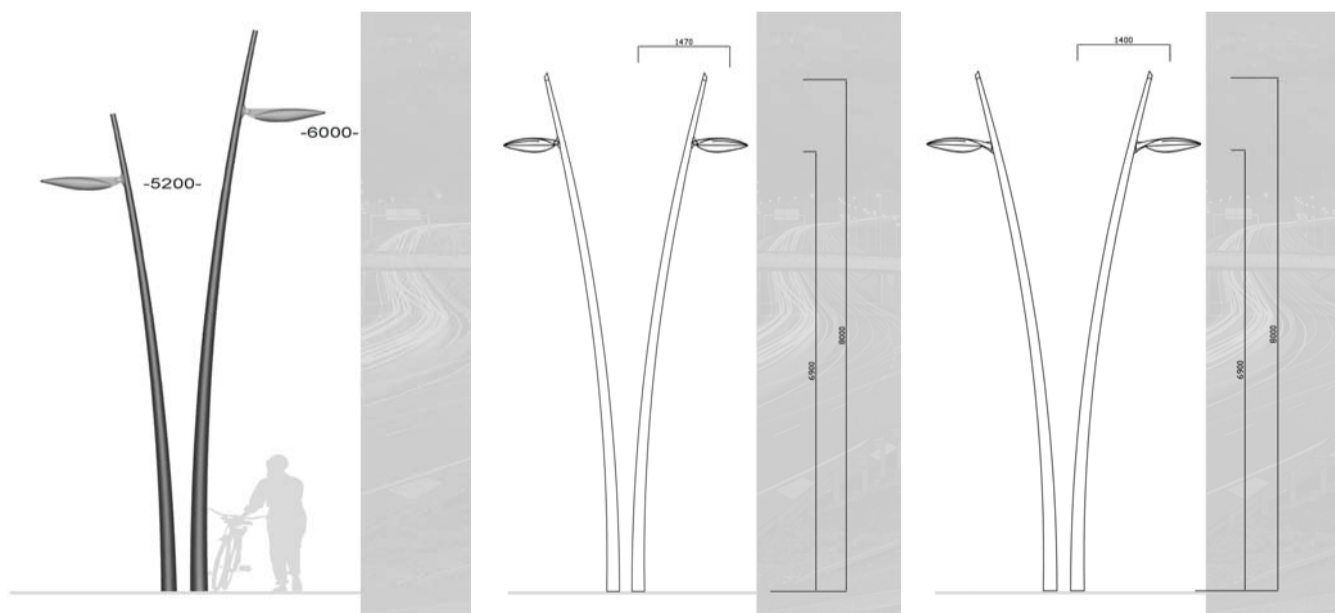

Dnes je však znát výrazný posun od této velmi krátkozraké strategie. Při návrhu obnovy veřejného osvětlení je již do značné míry kladen důraz na **estetické propojení celého světelného bodu – svítidlo + výložník + stožár** s okolím a navíc musí všechny části světelného bodu vykazovat jednotný vizuální soulad. Mělo by být na první pohled zřejmé, že se jedná o jednotný neoddělitelný celek a ne o tři k sobě nepasující části.

Velmi atraktivní design poskytují především kónické stožáry s kruhovým průřezem. Dnes již můžeme vidět mnoho aplikací takových stožárů po celé Evropě a tento chvályhodný trend se již začíná dotýkat i České republiky.

INDAL patří k lídrům v oblasti nejen svítidel, jejich kvality a vynikajících technických parametrů, ale i v oblasti nových trendů designu a to jak svítidel, tak i sloupů veřejného osvětlení a jejich sladění do jednotného celku. Jedním z těchto počínů jsou i právě kónické sloupky. V čem jde INDAL ještě mnohem dál je používání **zahnutých kónických sloupů**.

Jedná se o velmi atraktivní a neotřelý design, určený pro mnoho aplikací ve veřejném osvětlování. Takový design je velmi pozitivně vnímán jednak architekty, jako tvůrci estetického souladu a možná ani ne překvapivě investory, kterými jsou jednak soukromí investoři, ale především obce. Každý se chce odlišit něčím od těch druhých od nudy obyčejných věcí. A svítidla na zahnutých kónických stožárech k tomu dávají skvělý prostor.