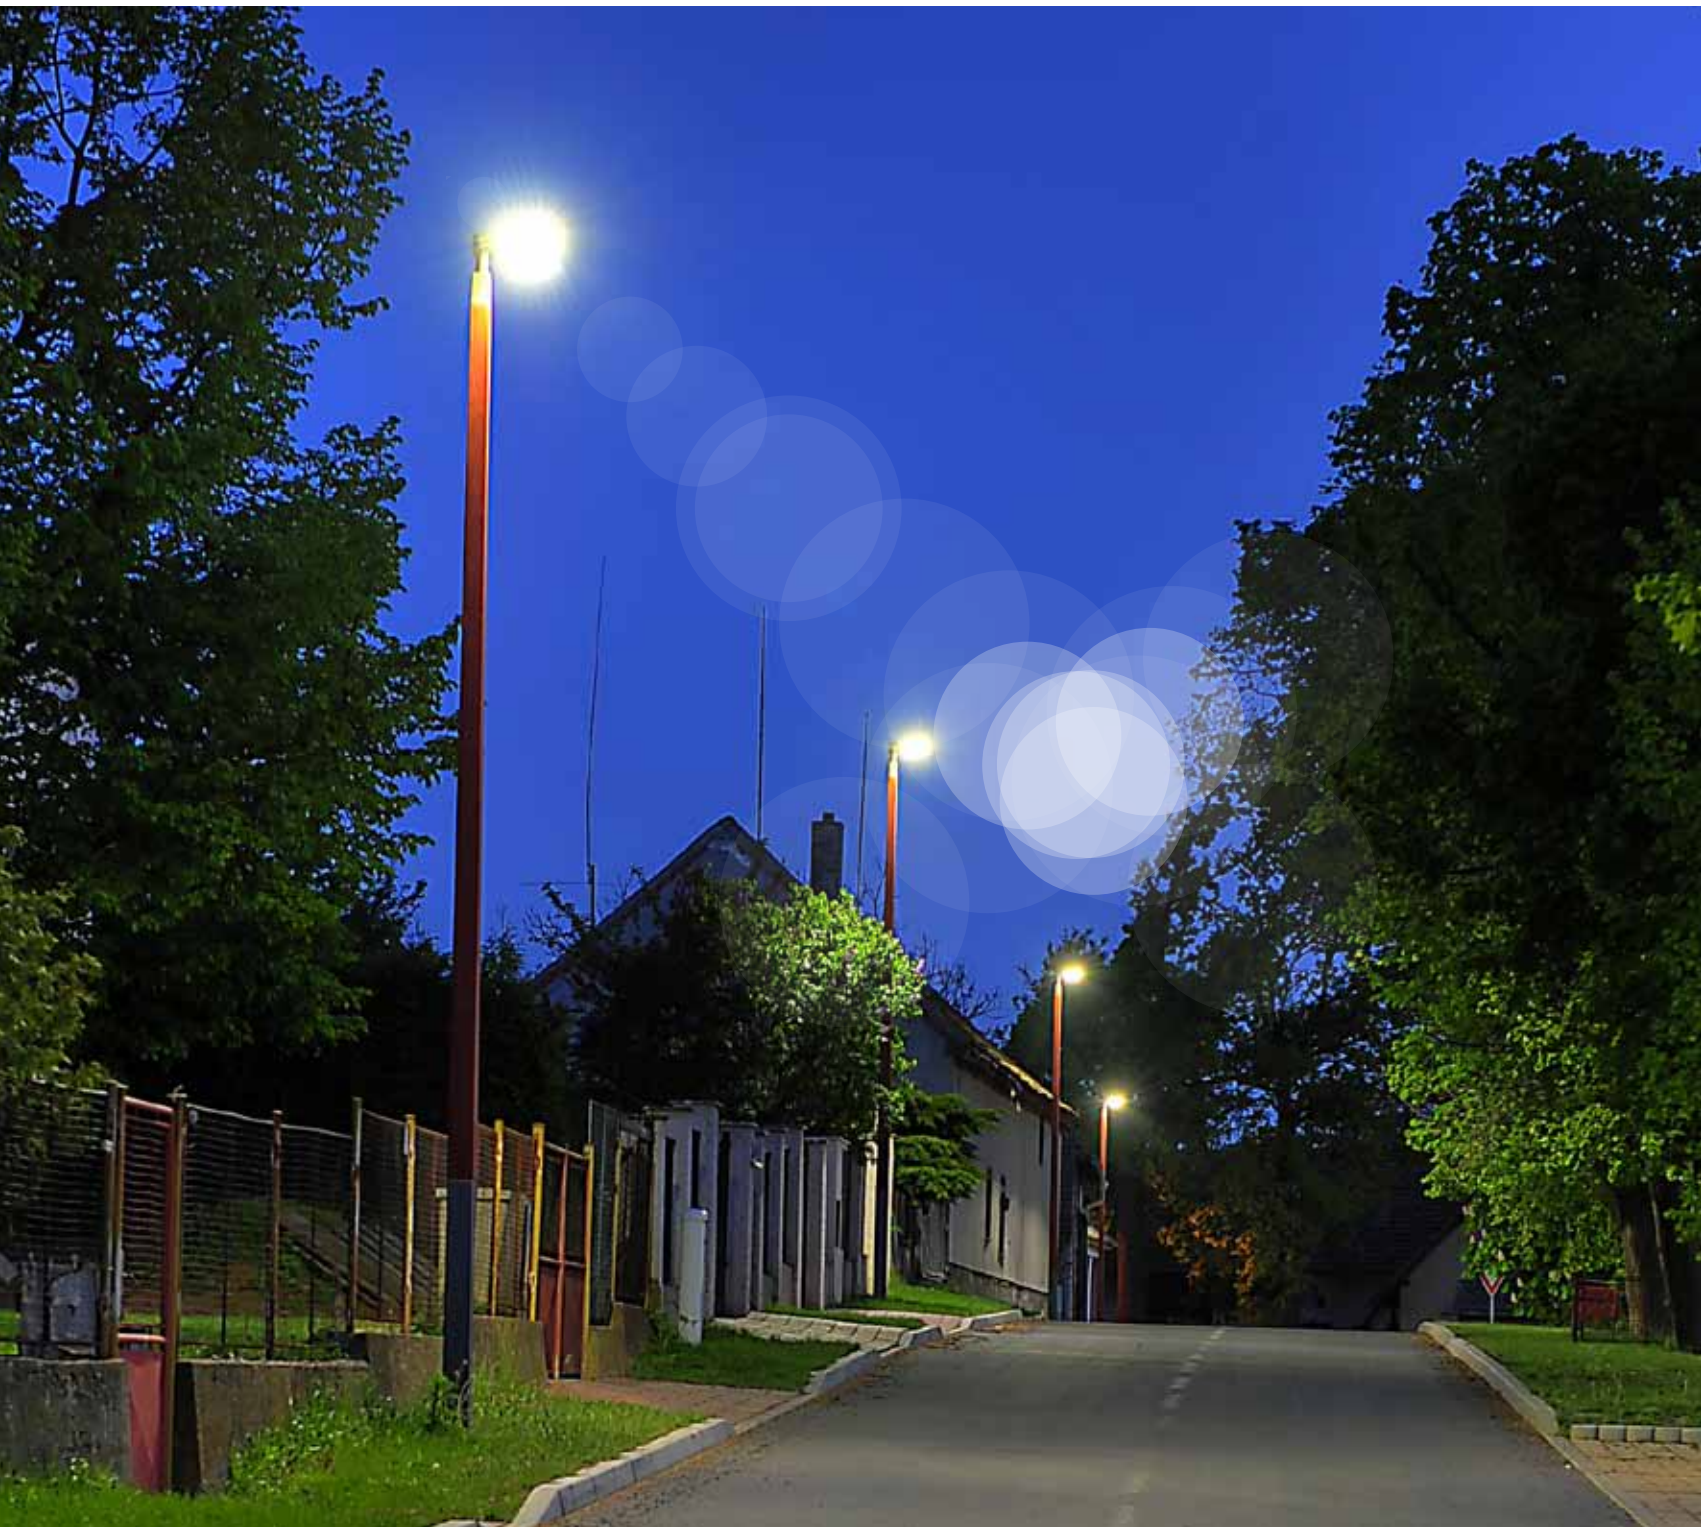

Stašov | Česká republika