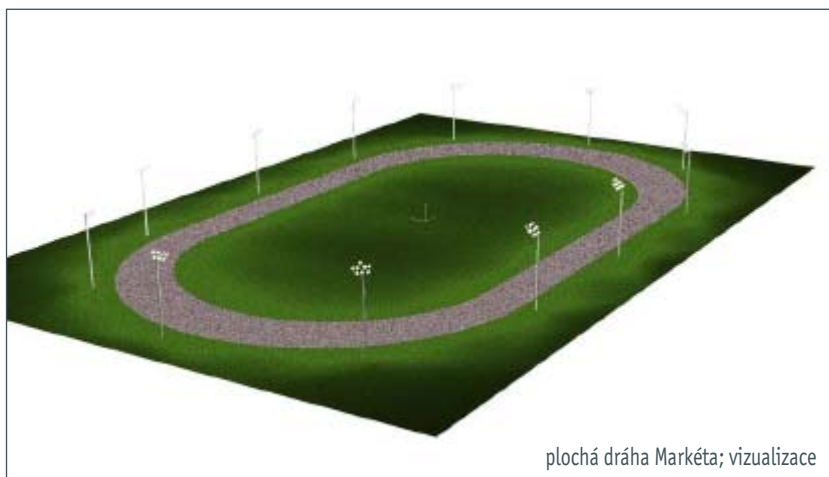

plochá dráha Markéta; vizualizace

Projekt: INDAL C&EE, s.r.o. / Electrosun s.r.o.
www.indal.cz / www.electrosun.cz
Dodavatel osvětlení: Indal C&EE, s.r.o.
Více info: Prosím zašlete zprávu na info@indal.cz.