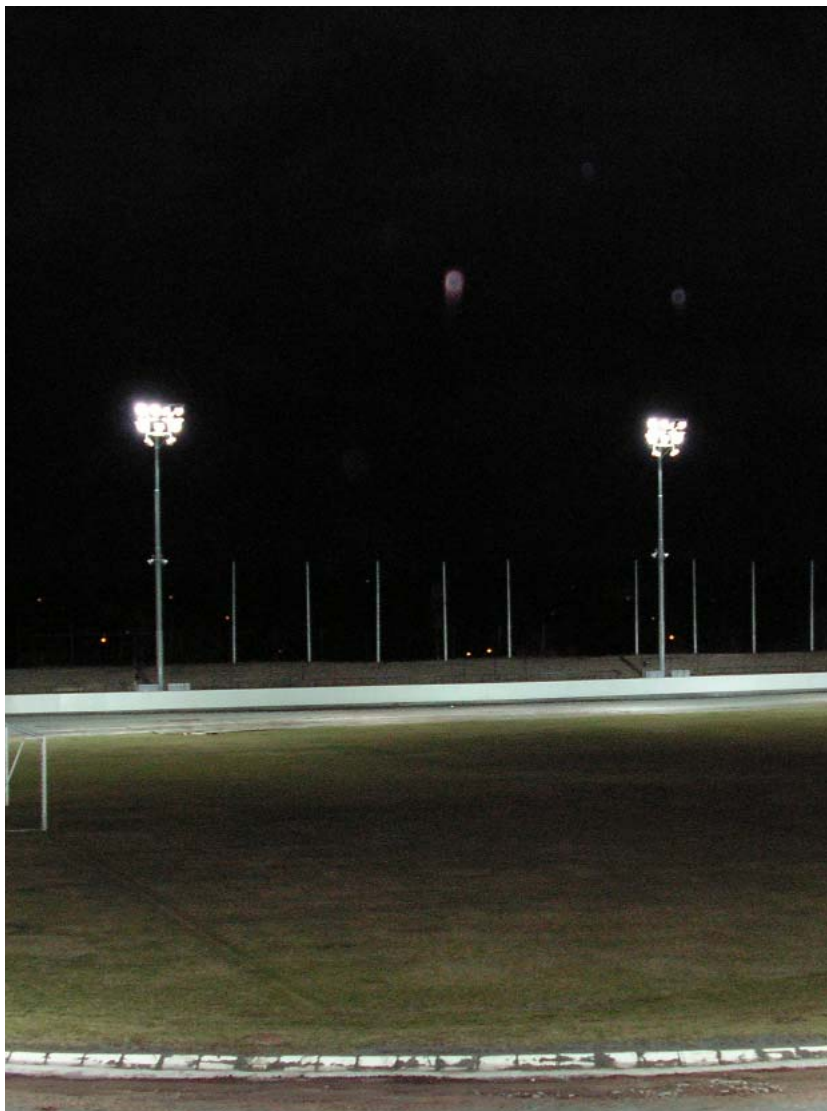

Plochá dráha Markéta

pohled na instalaci světel Vista IZM; vpravo: plochá dráha Markéta v Praze Břevnově (foto: archiv Indal)

svítidlo Vista IZM

Osvětlení ploché dráhy Markéta

Počátkem tohoto roku firma **Electrosun** osvětlila **plochou dráhu Markéta**. Plochodrážní **stadion Markéta** se nachází v Praze na Břevnově a je jedním z nejznámějších plochodrážních stadionů u nás. Uskutečňují se na něm nejen mistrovství ČR, ale i mezinárodní soutěže.

Návrh osvětlení byl proveden firmou Indal C&EE s.r.o., která dodávala i svítidla. **Osvětlení je řešeno** výhradně svítidly modelové řady **Vista IZM** s využitím různých typů optik (vnitřních světlometů). Tyto reflektory vyzařují od nejužšího svazku světla, jenž je namířen na velké vzdálenosti, až po nejširší svazek světla, který je zaměřen na krátké vzdálenosti. Svítidla jsou speciálně navržena na osvětlení sportovišť – hliníkové tělo s vysokým IP zaručuje dlouhou životnost a stabilní optické vlastnosti.

Celkem je použito **97 kusů svítidel** umístěných na **12 stožárech**. Stožáry byly zachovány původní, jsou rozmístěny rovnoměrně podél dráhy a jsou 16m vysoké.

Návrh osvětlení byl proveden ve **výpočetním programu Dialux 4.5**. Při výpočtu byly respektovány nejen požadavky na horizontální osvětlenost, ale i na požadavky vertikální osvětlenosti k hlavní kameře a ke kamerám postranním. Dále bylo přihlíženo k požadavkům k zamezení oslnění závodníků a nízkému světelnému znečištění okolí.

plochá dráha Markéta - pohled na stadion v noci (foto: archiv Indal)

plochá dráha Markéta; vizualizace

Projekt: INDAL C&EE, s.r.o. / Electrosun s.r.o.
www.indal.cz / www.electrosun.cz
Dodavatel osvětlení: Indal C&EE, s.r.o.
Více info: Prosím zašlete zprávu na info@indal.cz.