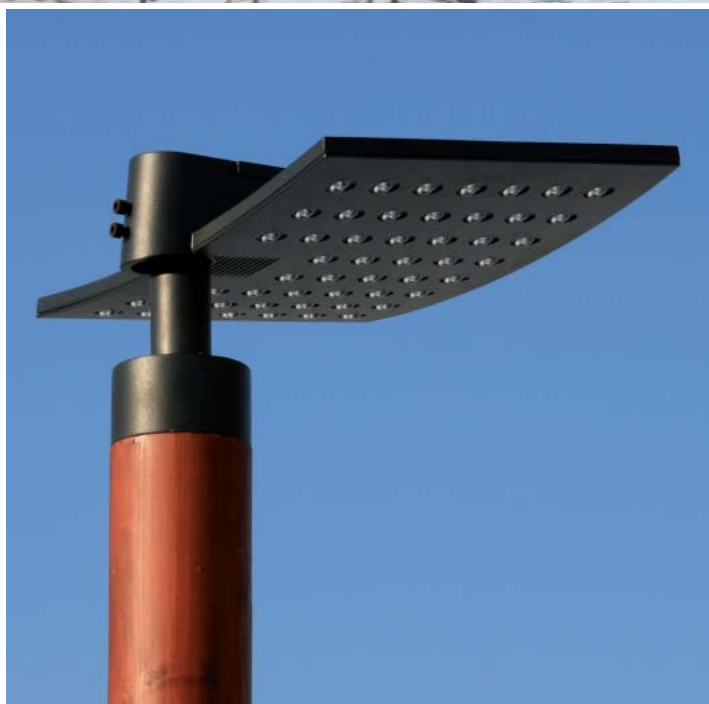

## Braškov-Valdek Osvětlení zóny volnočasových aktivit

Veřejná zóna volnočasových aktivit / dětské hřiště a přírodní kluziště

### Osvětlený prostor hřiště = více možností využití pro místní obyvatele

Obec Braškov-Valdek se na podzim loňského roku (2009) rozhodla zpříjemnit a zkulturnit život svých obyvatel a vybudovala místo pro sportovní vyžití, relaxaci a odpočinek. Osvětlením místního rybníka a přilehlého parčíku pro děti se z nevýrazného a nevyužitého prostoru stalo centrum místního dění. Součástí osvětlení jsou tři nové dřevěné sloupky kulatého profilu, které zapadají do místního prostředí.

Svítidlo na bázi LED STELA

Svítidlo na bázi LED STELA, typ WIDE

Svítidla INDAL IZX-A

Na dvou 6,5m sloupech jsou umístěna celohliníková svítidla **INDAL IZX-A** s asymetrickou optikou a halogenidovou výbojkou 250W s teplým bílým světlem. Tato svítidla osvětlují plochu rybníka, kde se navečer bruslí a místní mládež hraje hokej. Na třetím 5m sloupu je umístěno celohliníkové LEDkové svítidlo Indal Stela Wide s 56 LED světelnými zdroji, příkonem 70W a opět teplým bílým světlem. Toto svítidlo osvětluje prostranství pro volný čas s lavičkou a hřištěm pro malé děti.