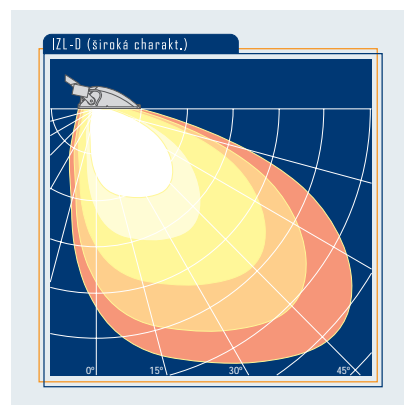

Projekt & realizace: METASPORT, a.s.
www.metasport.cz

Dodavatel svítidel: Indal C&EE, s.r.o.
www.indal.cz