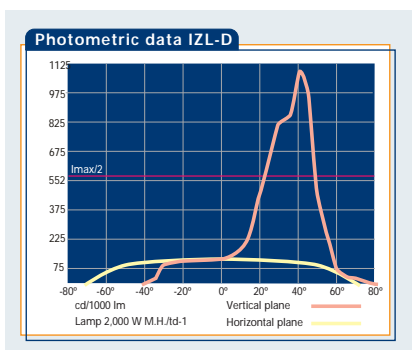

IZL-D fotometrie

Projekt & realizace: METASPORT, a.s.
www.metasport.cz

Dodavatel svítidel: Indal C&EE, s.r.o.
www.indal.cz